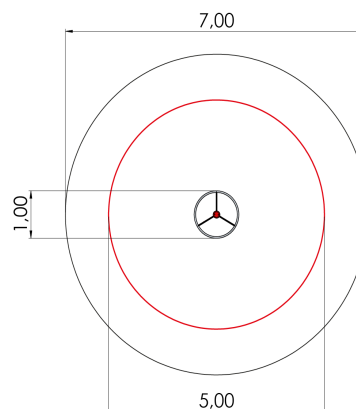

KM003 Rippkarussell COMET

<https://www.tiptiptap.lt/tooted/manguvaljakud/karussellid/rippkarussell-comet-km003>

Toote tehniline info:

Toote laius: 1m

Toote kõrgus: 1.7m

Maksimaalne kukkumiskõrgus: 1.6m

Toote kasutajate soovituslik vanus: 8+

Mitmele lapsele korraga kasutamiseks: 3

Toode koosneb:

Turvaalus: Jah

Toote kirjeldus:

Vahva karussell suurematele lastele alates 7. eluaastast. Karussell keerleb laagritel ümber kesktelje ning kinnitatakse maasse betoneerimise teel.

Turvaala suurus diam.5m, vabaala suurus d.7m.

Toote paigalduskõrgus võib olla vahemikus 1,7-2,1m.

Tiptiptap OÜ

Veetorni 9 | Jüri alevik | Rae vald | 75301 Harjumaa | Reg. nr: 11043461
Telefon: +372 657 6222 | info@tiptiptap.ee | www.tiptiptap.ee