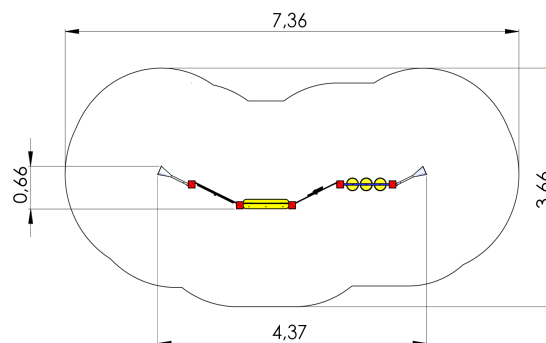

AW11 Mängusein

<https://www.tiptiptap.lt/tooted/manguvaljakud/tegeluspaneelid/mangusein-aw11>

0.66m	4.37m	1.31m	1+	4-8	Ei

Toote tehniline info:

Toote laius: 0.66m

Toote pikkus: 4.37m

Toote kõrgus: 1.31m

Toote kasutajate soovituslik vanus: 1+

Mitmele lapsele korraga kasutamiseks: 4-8

Ligipääs ratastooliga: Jah

Toode koosneb:

Maakinnitused: Toote liimpuidust valmistatud värvitud profiilpostid betoneeritakse maasse kuumtsingitud metallist torumaakinnitustega.