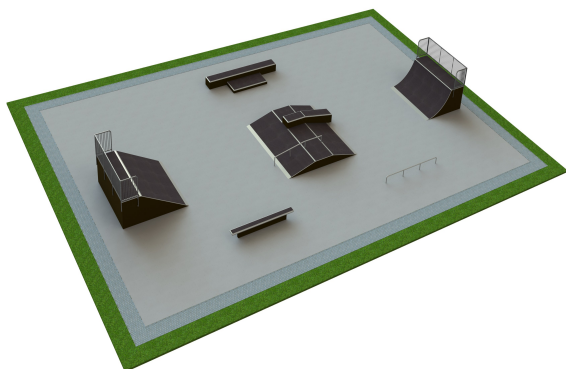

B 112 Base skatepark H1.5xW20.0xL30.0m

<https://www.tiptiptap.lt/tooted/skatepargid/base/base-skatepark-h15xw200xl300m-b-112>

20m

30m

1.5m

Toote tehniline info:

Toote laius: 20m

Toote pikkus: 30m