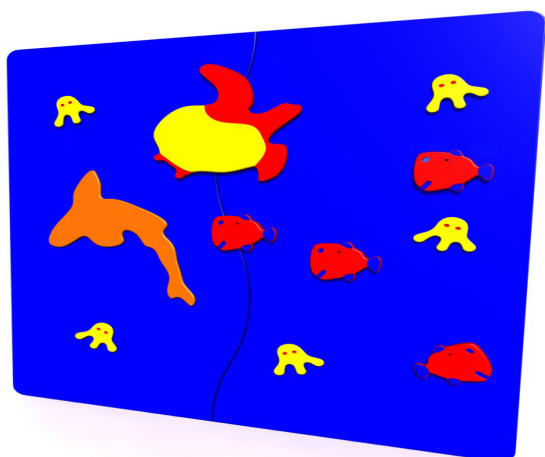

AP09 Ronimissein WATER WORLD

<https://www.tiptiptap.lt/tooted/manguvaljakud/tegeluspaneelid/ronimissein-water-world-ap09>

2.8m 3m

Toote tehniline info:

Toote laius: 2.8m

Toote kõrgus: 3m

Tiptiptap^{OU}

Veetorni 9 | Jüri alevik | Rae vald | 75301 Harjumaa | Reg. nr: 11043461
Telefon: +372 657 6222 | info@tiptiptap.ee | www.tiptiptap.ee