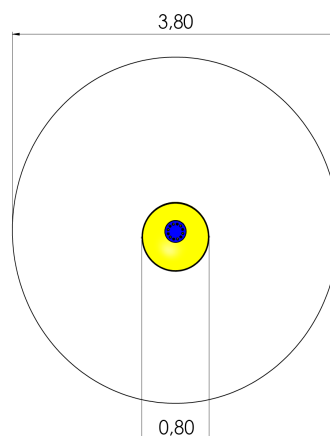

KM012 Karussell EUROPE

<https://www.tiptiptap.lt/tooted/manguvaljakud/karussellid/karussell-europe-km012>

Toote tehniline info:

Toote laius: 0.8m

Toote pikkus: 0.8m

Toote kõrgus: 0.78m

Maksimaalne kukkumiskõrgus: 0.78m

Toote kasutajate soovituslik vanus: 4+

Mitmele lapsele korraga kasutamiseks: 1-3

Ligipääs ratastooliga: Jah

Toote kirjeldus:

HDPE plastikust valmistatud kausskarussell keerleb laagritel ümber kesktelje ning kinnitatakse maasse kuumtsingitud metallist maakinnitustega betoneerimise teel.