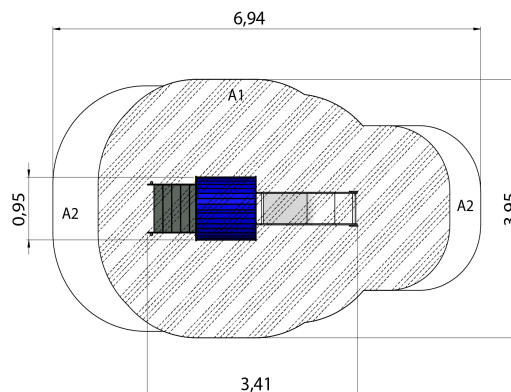

0.95m	3.41m	2.65m	0.95m	1+	3-6